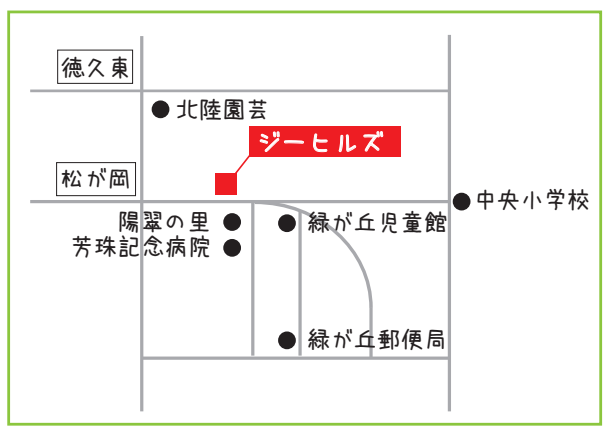

住所：能美市緑が丘 11 丁目 49 番地 1

予約はいらないよ!
楽しんでってね!

<メニュー>
カレーライス (100食)
揚げたこ焼き

※アレルギーが気になる方は
お問い合わせください。

※お問い合わせ先
能美子ども食堂ネットワーク
G-Hills担当
下崎 0761-51-7770