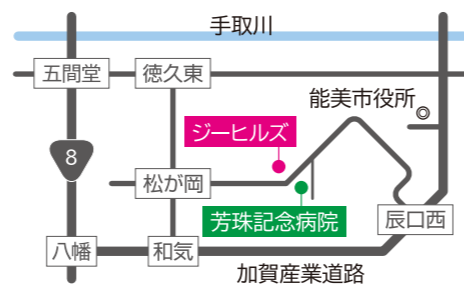

「キッズベースみどりがおか」は、能美市初の共生型福祉施設 G-Hills (ジーヒルズ) の中にあります。多世代が集うこの場所は、明るく楽しく共に成長できる環境があり、あたたかい雰囲気の中で安心してのびのびと過ごすことができます。

キッズベースの“ここがポイント”

年中無休・24時間利用可能

多様な働き方に対応するため、年中無休で24時間利用できるよう体制を整えています。土・日・祝日はもちろん、夜勤のときにも安心してご利用いただけます。

病児保育を併設

お子さまが急に発熱し、どうしても仕事が休めない時は、看護師が常駐する併設の病児保育で対応します。隣接している芳珠記念病院とも連携しています。

施設内他事業所との交流

G-Hills 内には、障害を持った子供たちや高齢者が利用するテイサービスなどの事業所があり、様々な交流を通じて多様性や思いやりの心を育みます。また、給食はすべて施設内で調理したものを提供しています。

Web Site

ひすいすい
社会福祉法人陽翠水
キッズベースみどりがおか
能美市緑が丘 11 丁目 49 番地 1 (共生型福祉施設 G-Hills 内)
TEL.0761-51-7770 (代表)

0～2歳児の親御さんへ

保育園をご利用するうえで お困りごとはございませんか？

あるよね！

例えば…

- まだ保育園が決まっていない
- 両親も働いており頼ることができない
- 保育園の申込締切の後に働くことになった
- その他 以下のような状況

短い期間だけ
お願いできるところ
ないかしら？

里帰り出産をするつもり
で帰省しました。
自分の両親も働いている
ので、産前～産後の間、
あずけたい…。

ばあちゃん
の看護で精一杯で